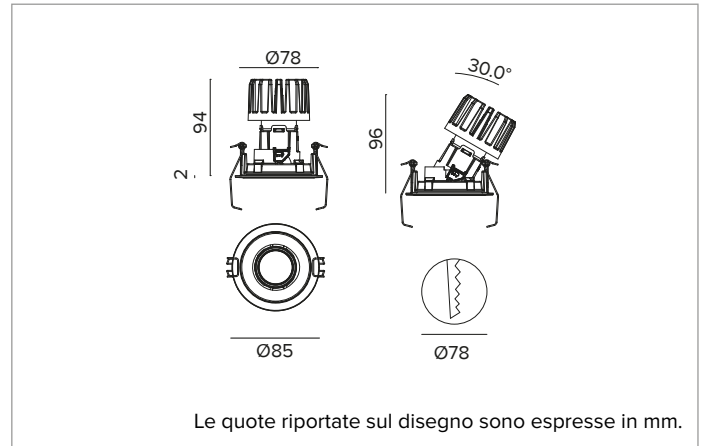

1T8820EL | CTEVO ARCHITECTURAL 78

Proiettore da incasso orientabile a LED in versione trim

		3500K	H(m)	D(m)	Emax(lx)
		Ra90		27°	
		Fixture Power	13W	1	0.48
		Source Flux	1669lm	2	0.95
		Fixture Flux	1192lm	3	1.43
		Efficacy	91lm/W	4	1.91
TS1342	Imax=2835cd/klm	Imax	4731cd	5	2.38

CCT nominale: 3500K

Durata utile (L80/B10): >50000h tq +25°C

CARATTERISTICHE ILLUMINOTECNICHE

Versione FL - porta ottica stampato in plastica bianca con ottica di precisione in policarbonato metallizzato, filtro olografico diffondente e anello cut off in silicene nero. UGR<19 (EN 12464-1).

Porta ottica stampato in plastica bianca e dissipatore in pressofusione di alluminio di colore nero. Cover di colore bianco. Orientabilità del corpo ottico fino a 30° sul piano verticale, con blocco meccanico del puntamento (con accesso dal controsoffitto), e di 358° su quello orizzontale. Versione trim con anello integrato bianco.

Colore e finitura: Bianco gesso

Peso: 0,35Kg

Versione: TRIM

Grado di protezione: IP20 per la parte incassata

Grado di protezione: IP40 per la parte in vista

CARATTERISTICHE ELETTRICHE

Driver integrato elettronico ON-OFF.